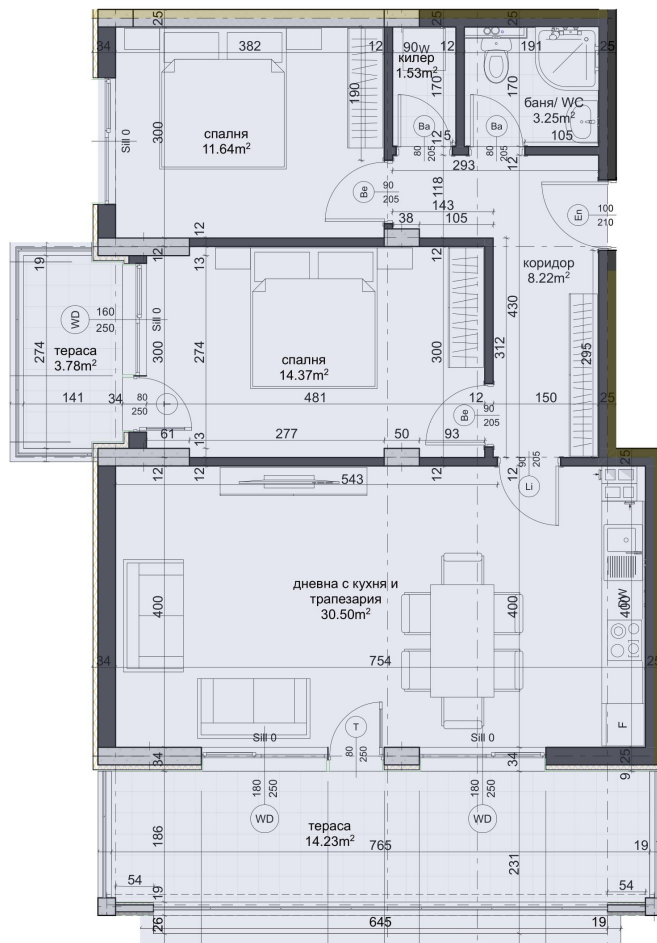

С общи части: 120.60 кв.м.
Жилищна площ: 100.91 кв.м.
Етаж: 2
Вход: Б
Спални: 2
Изложение: Югозапад

W-05 ВХОД "Б" АПАРТАМЕНТ 12

"Купи в България"
9000, гр. Варна
ул. Акад. Андрей Сахаров 19
тел. 052 630 830
info@kupiv.bg
www.kupiv.bg