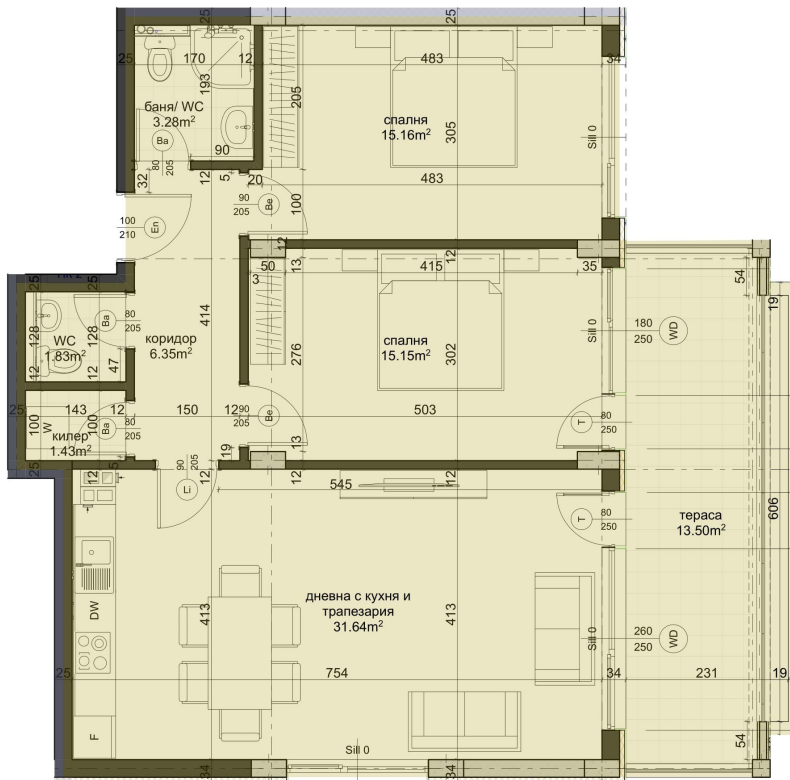

С общи части: 120.47 кв.м.
Жилищна площ: 100.31 кв.м.
Етаж: 2
Вход: Б
Спални: 2
Изложение: Югоизток

W-05

ВХОД "Б" АПАРТАМЕНТ 11

"Купи в България"
9000, гр. Варна
ул. Акад. Андрей Сахаров 19
тел. 052 630 830
info@kupiv.bg
www.kupiv.bg